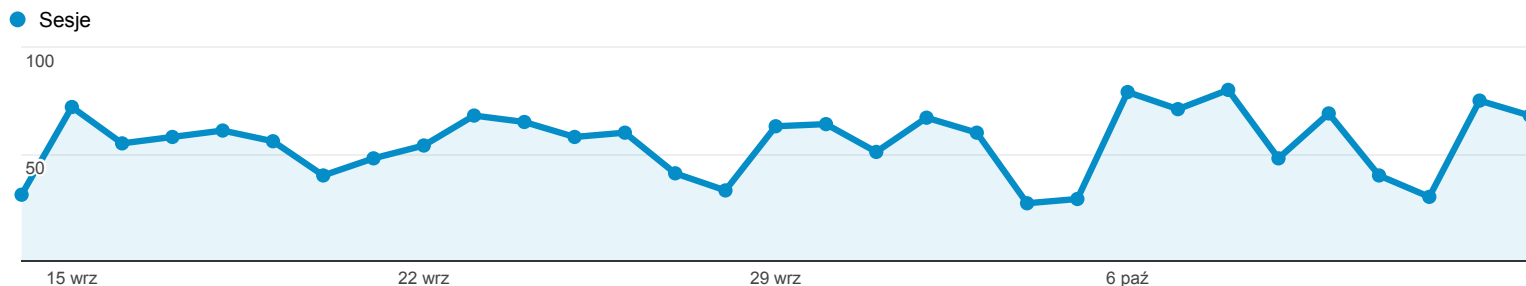

14 wrz 2014 - 14 paź 2014

Odbiorcy ogółem

Wszystkie sesje
100,00%

+ Dodaj segment

Ogółem

Sesje
1 721

Użytkownicy
1 325

Odśrody
3 053

Strony / sesja
1,77

Śr. czas trwania sesji
00:01:48

Współczynnik odrzuceń
72,46%

% nowych sesji
71,06%

■ New Visitor ■ Returning Visitor

Język	Sesje	% Sesje
1. pl	1 334	77,51%
2. pl-pl	199	11,56%
3. en-us	79	4,59%
4. pt-br	29	1,69%
5. en-gb	20	1,16%
6. es-es	9	0,52%
7. de	5	0,29%
8. it-it	5	0,29%
9. (not set)	4	0,23%
10. en	4	0,23%