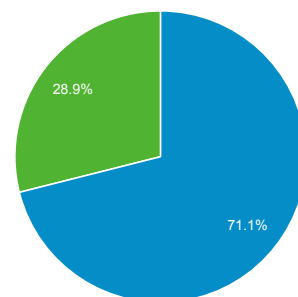

14 wrz 2014 - 14 paź 2014

Odbiorcy ogółem

Wszystkie sesje
100,00%

+ Dodaj segment

Ogółem

Sesje
1 721

Użytkownicy
1 325

Odśrody
3 053

Strony / sesja
1,77

Śr. czas trwania sesji
00:01:48

Współczynnik odrzuceń
72,46%

% nowych sesji
71,06%

■ New Visitor ■ Returning Visitor

Język	Sesje	% Sesje
1. pl	1 334	77,51%
2. pl-pl	199	11,56%
3. en-us	79	4,59%
4. pt-br	29	1,69%
5. en-gb	20	1,16%
6. es-es	9	0,52%
7. de	5	0,29%
8. it-it	5	0,29%
9. (not set)	4	0,23%
10. en	4	0,23%